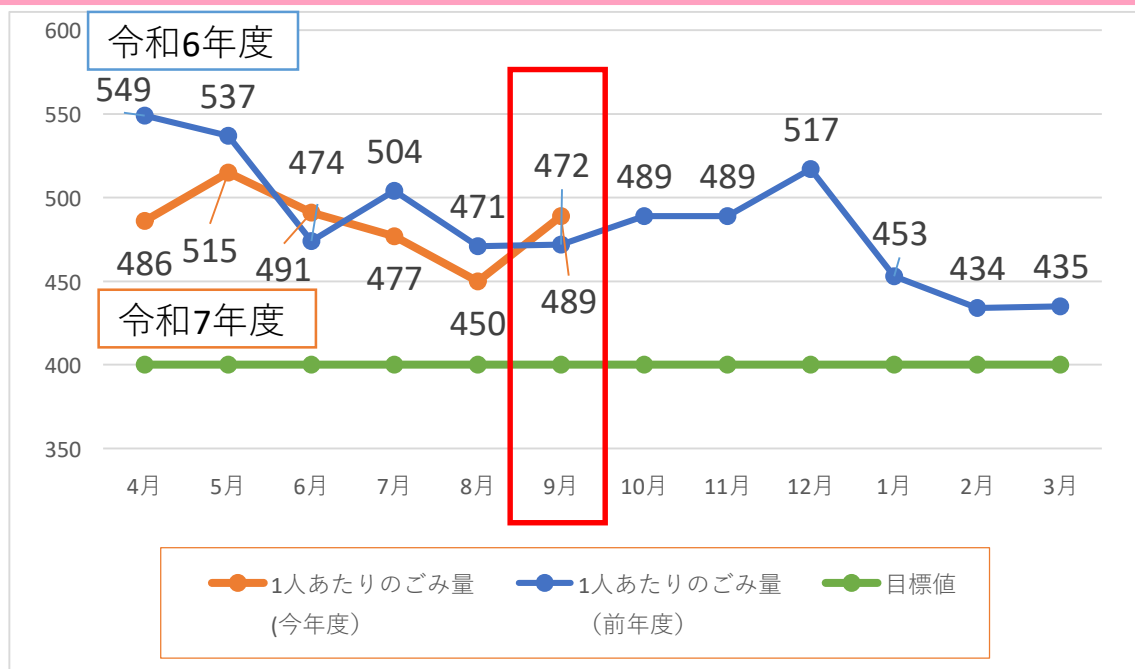

速報！

令和7年度 家庭ごみ量

全市民が出した家庭ごみ量(9月分)

今年度…2,232トン 前年度…2,167トン

1人が1日に出したごみ量

引き続きごみ減量へのご協力をお願いいたします。

この数値は、集団回収や持ち込みごみの量は含まれていません。
また、速報値のため統計等の数値とは異なる場合があります。