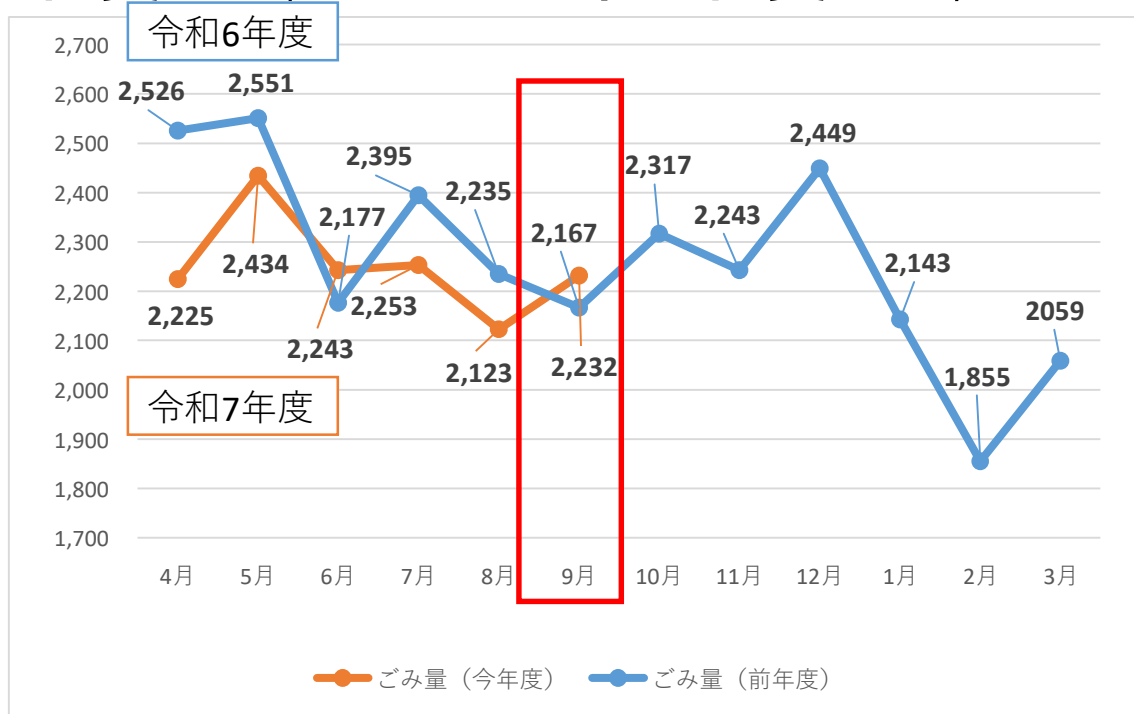

速報！

令和7年度 家庭ごみ量

全市民が出した家庭ごみ量(9月分)

今年度…2,232トン 前年度…2,167トン

1人が1日に出したごみ量

引き続きごみ減量へのご協力をお願いいたします。

この数値は、集団回収や持ち込みごみの量は含まれていません。
また、速報値のため統計等の数値とは異なる場合があります。