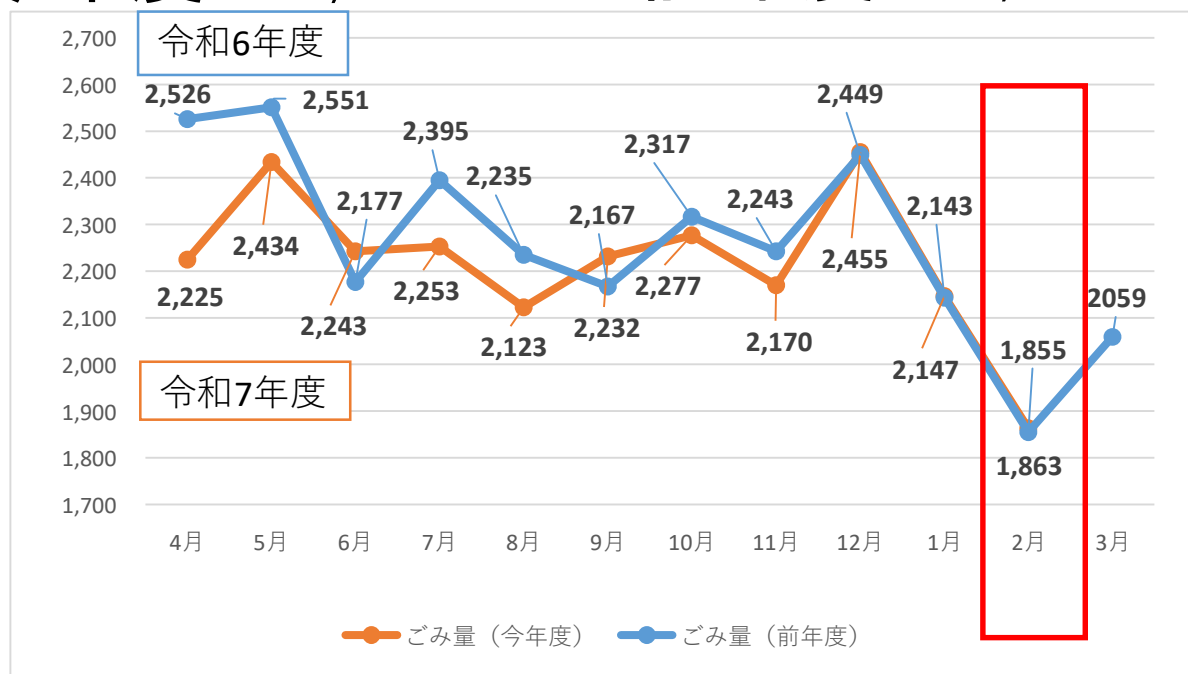

速報！

令和7年度 家庭ごみ量

全市民が出した家庭ごみ量(2月分)

今年度…1,863トン 前年度…1,855トン

1人が1日に出したごみ量

引き続きごみ減量へのご協力をお願いいたします。

この数値は、集団回収や持ち込みごみの量は含まれていません。
また、速報値のため統計等の数値とは異なる場合があります。