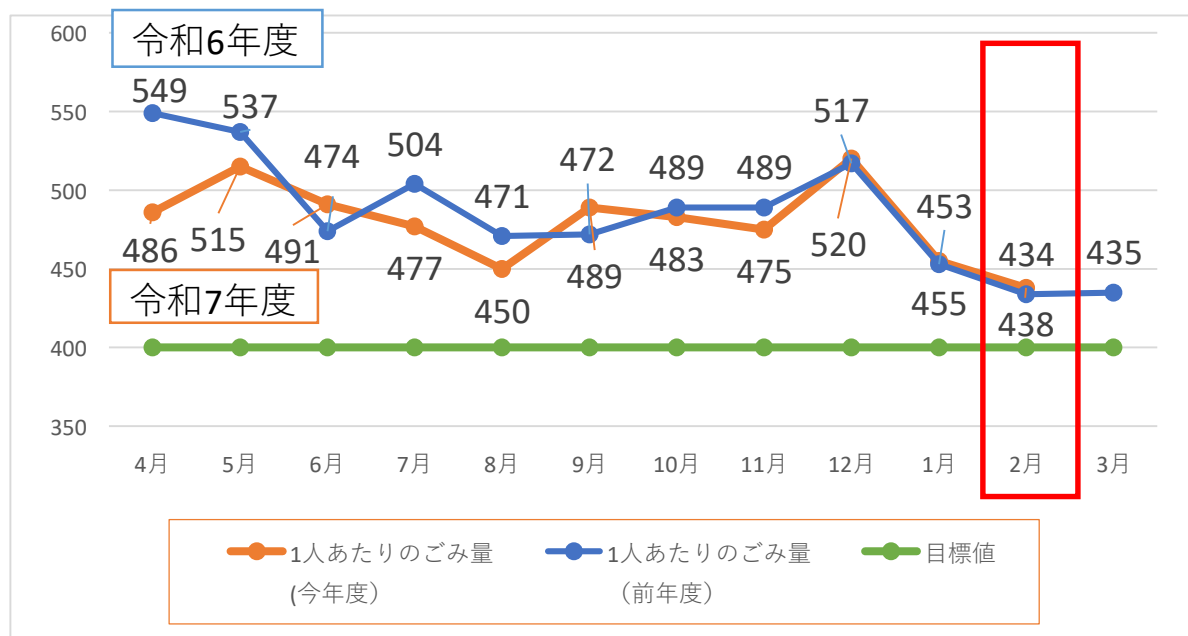

速報！

令和7年度 家庭ごみ量

全市民が出した家庭ごみ量(2月分)

今年度…1,863トン 前年度…1,855トン

1人が1日に出したごみ量

引き続きごみ減量へのご協力をお願いいたします。

この数値は、集団回収や持ち込みごみの量は含まれていません。
また、速報値のため統計等の数値とは異なる場合があります。