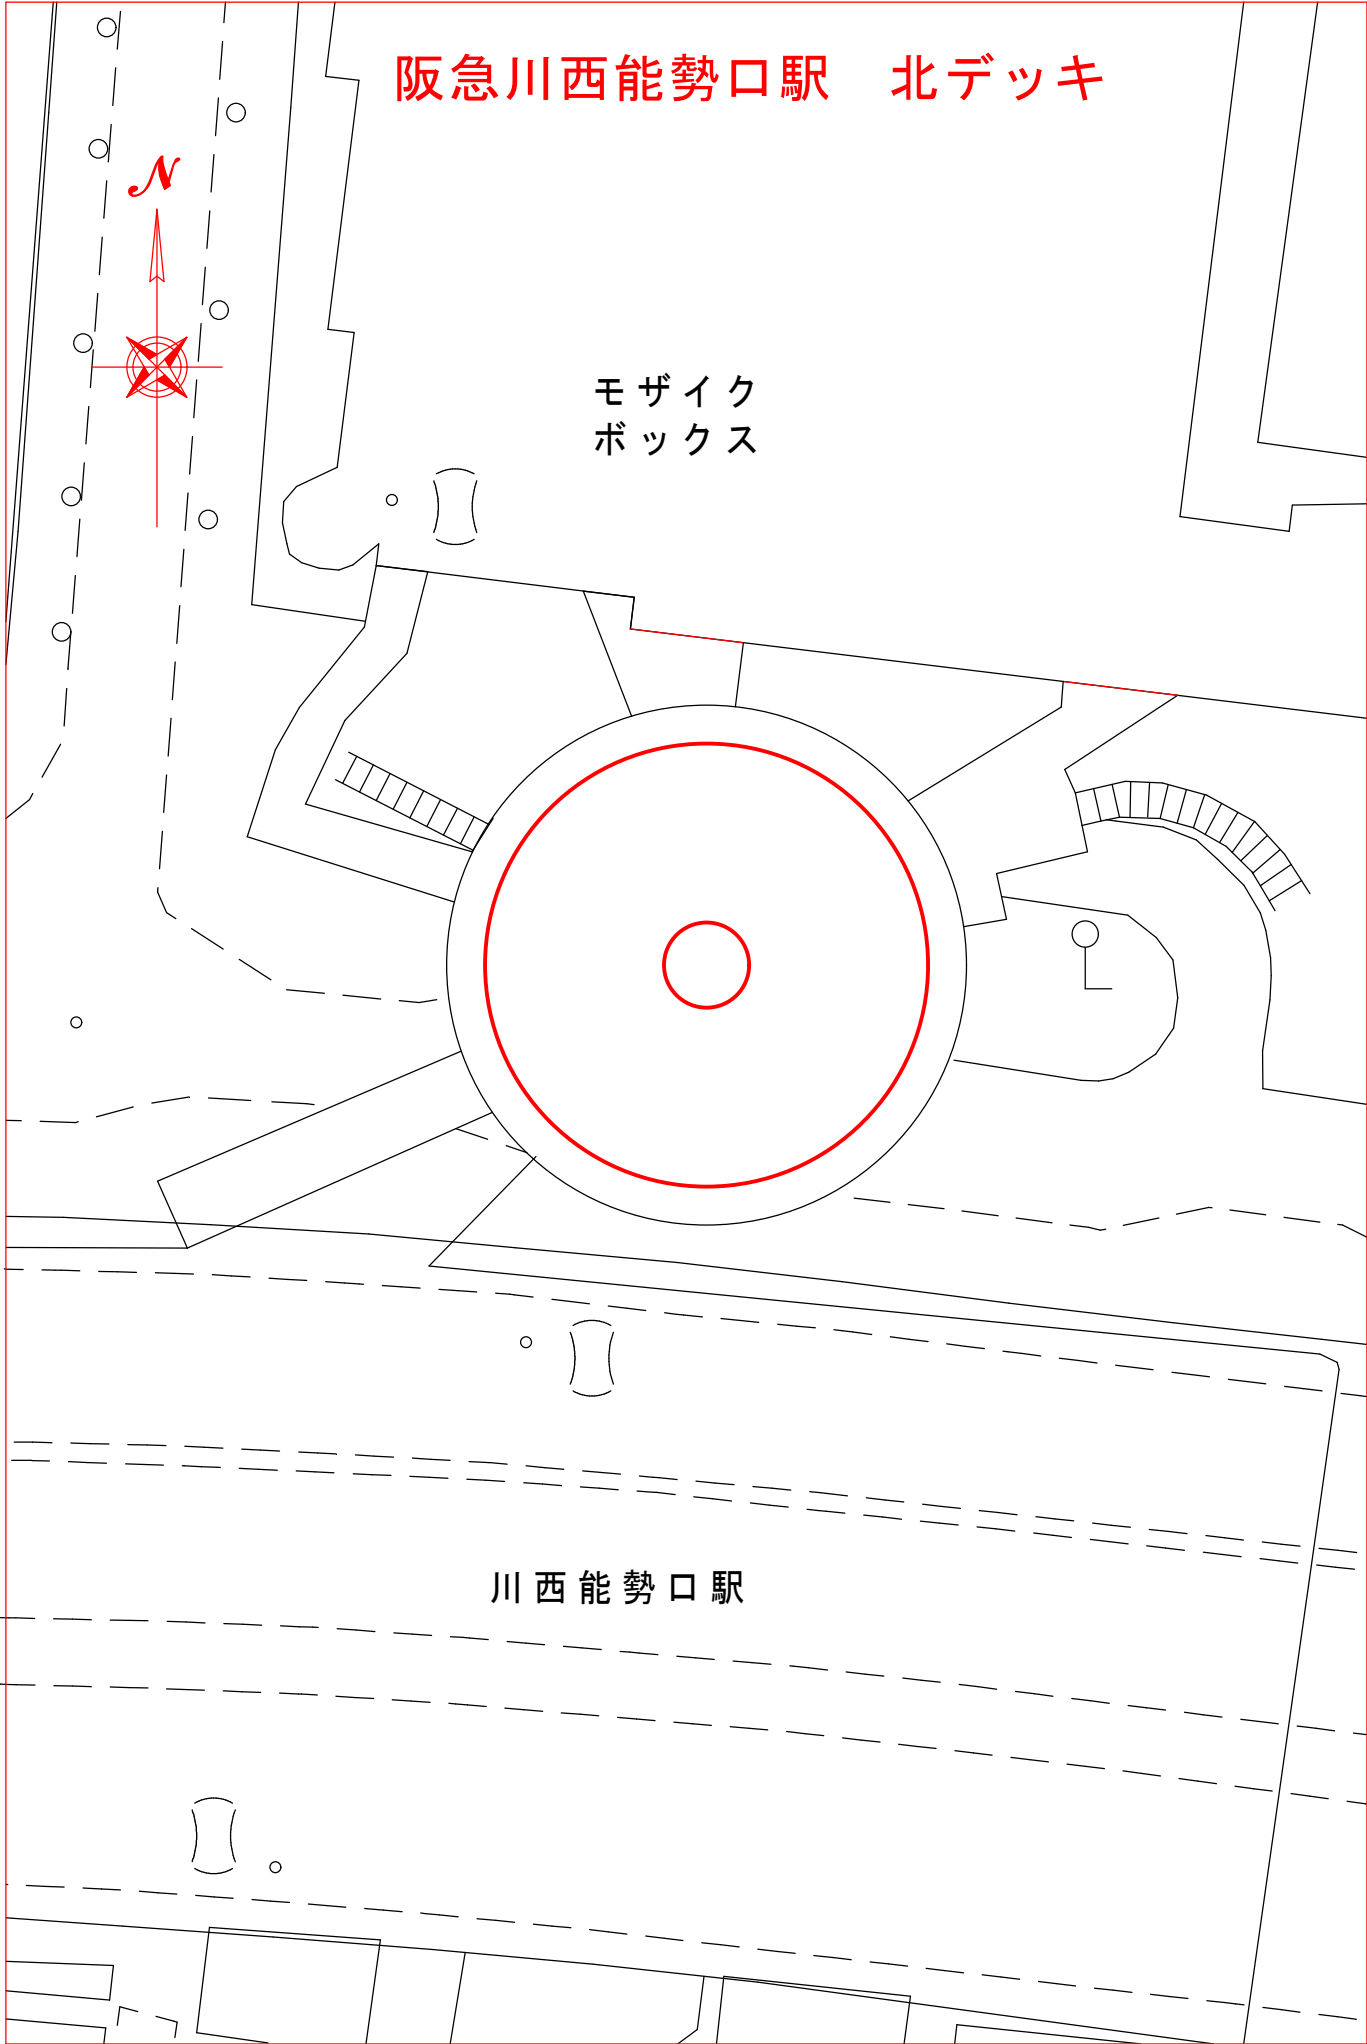

阪急川西能勢口駅 北デッキ

モザイク
ボックス

川西能勢口駅

N

阪急川西能勢口駅・南デッキ

川西能勢口駅

川西市役所西側ポケットパーク