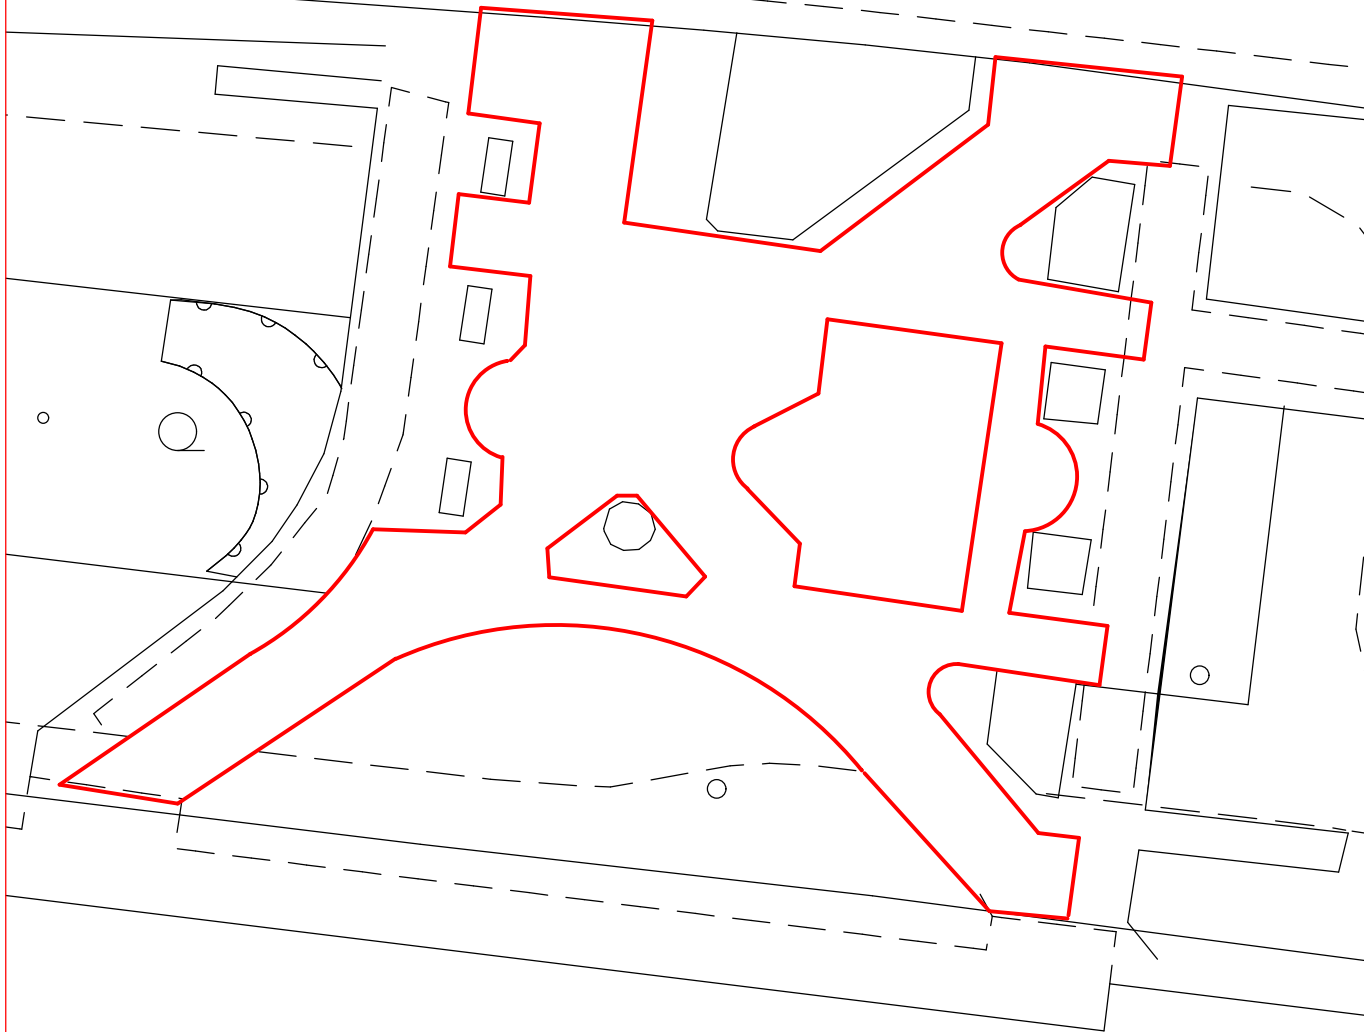

阪急川西能勢口駅 北デッキ

モザイク
ボックス

川西能勢口駅

N

阪急川西能勢口駅・南デッキ

川西能勢口駅

川西市役所西側ポケットパーク